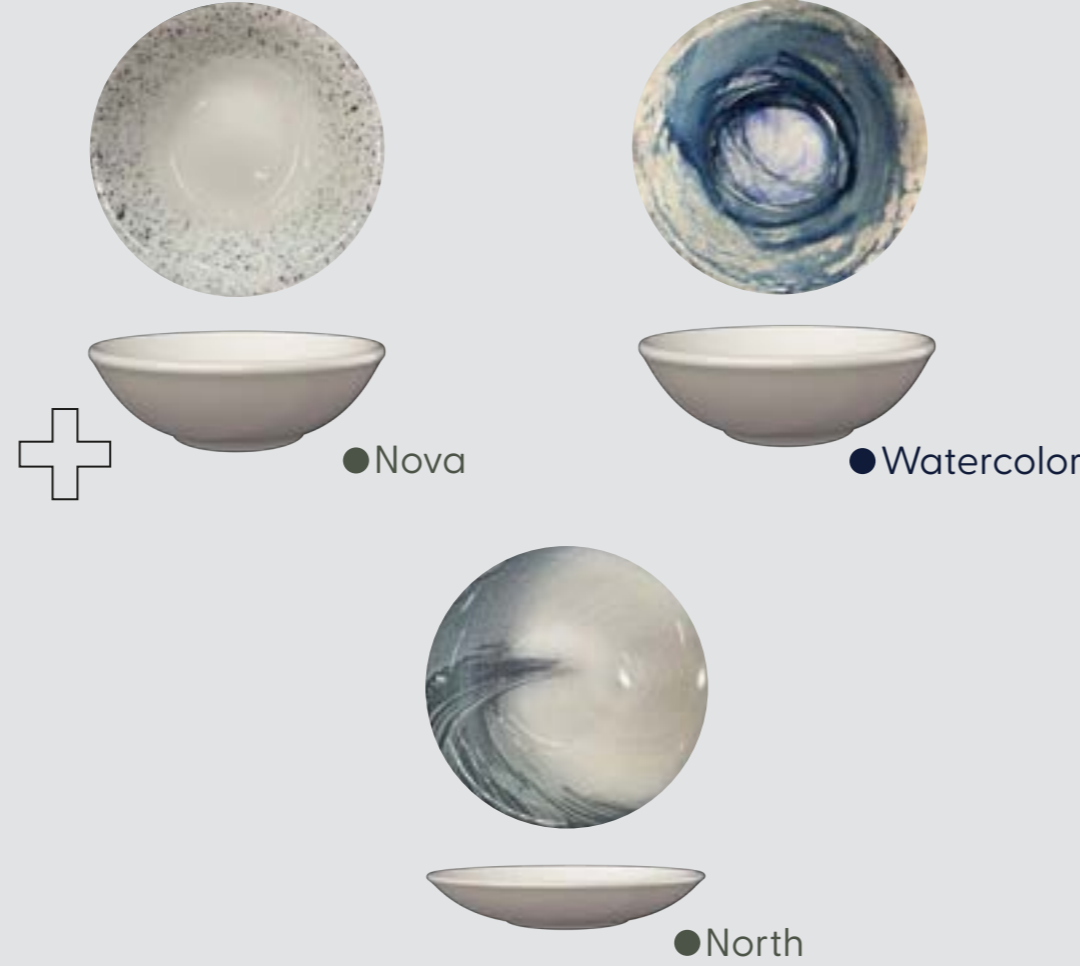

Choose Bowl

Kase Seçimi

Nova Coupe Plate | Düz Tabak

● North Kase | Bowl

	24	90 cc	3 oz	10	3,9"	
2011-112010	✓					
2011-112016	✓	12	420 cc	14,2 oz	16	6,3"

● Watercolor Kase | Bowl

	24	90 cc	3 oz	10	3,9"	
2027-112010	✓					
2027-112016	✓	12	420 cc	14,2 oz	16	6,3"

● Nova Kase | Bowl

	24	90 cc	3 oz	10	3,9"	
2012-112010	✓					
2012-112016	✓	12	420 cc	14,2 oz	16	6,3"