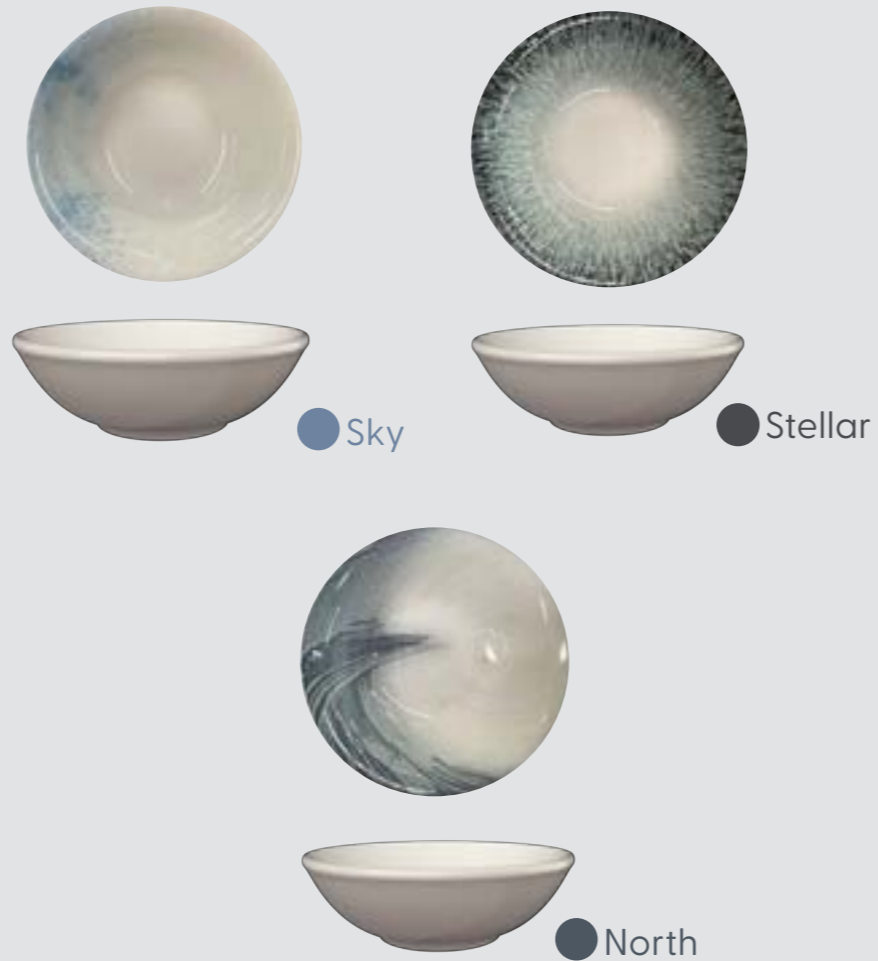

## Choose Deep Plate

Çukur Tabak Seçimi

● Stellar

Fume Makarna Tabakı | Deep Plate

	✓	12	25
2084-131125	✓	12	25
2084-131128	✓	6	28
2084-131129	✓	6	29

Pedra Makarna Tabakı | Deep Plate

	✓	12	25
2068-131125	✓	12	25
2068-131128	✓	6	28
2068-131129	✓	6	29

Orbit Kayık Tabak | Platter

	✓	12	14
2111-143014	✓	12	14
2111-143018	✓	12	18
2111-143023	✓	12	23
2111-143028	✓	6	28
2111-143033	✓	6	33
2111-143037	✓	6	37

Chain Coupe Plate | Düz Tabak

## Choose Bowl

Kase Seçimi

Stellar Kase   Bowl	✓	●	●	●	●	●
2066-112010	✓	24	90 cc	3 oz	10	3,9"
2066-112016	✓	12	420 cc	14,2 oz	16	6,3"

North Kase   Bowl	✓	●	●	●	●	●
2011-112010	✓	24	90 cc	3 oz	10	3,9"
2011-112016	✓	12	420 cc	14,2 oz	16	6,3"